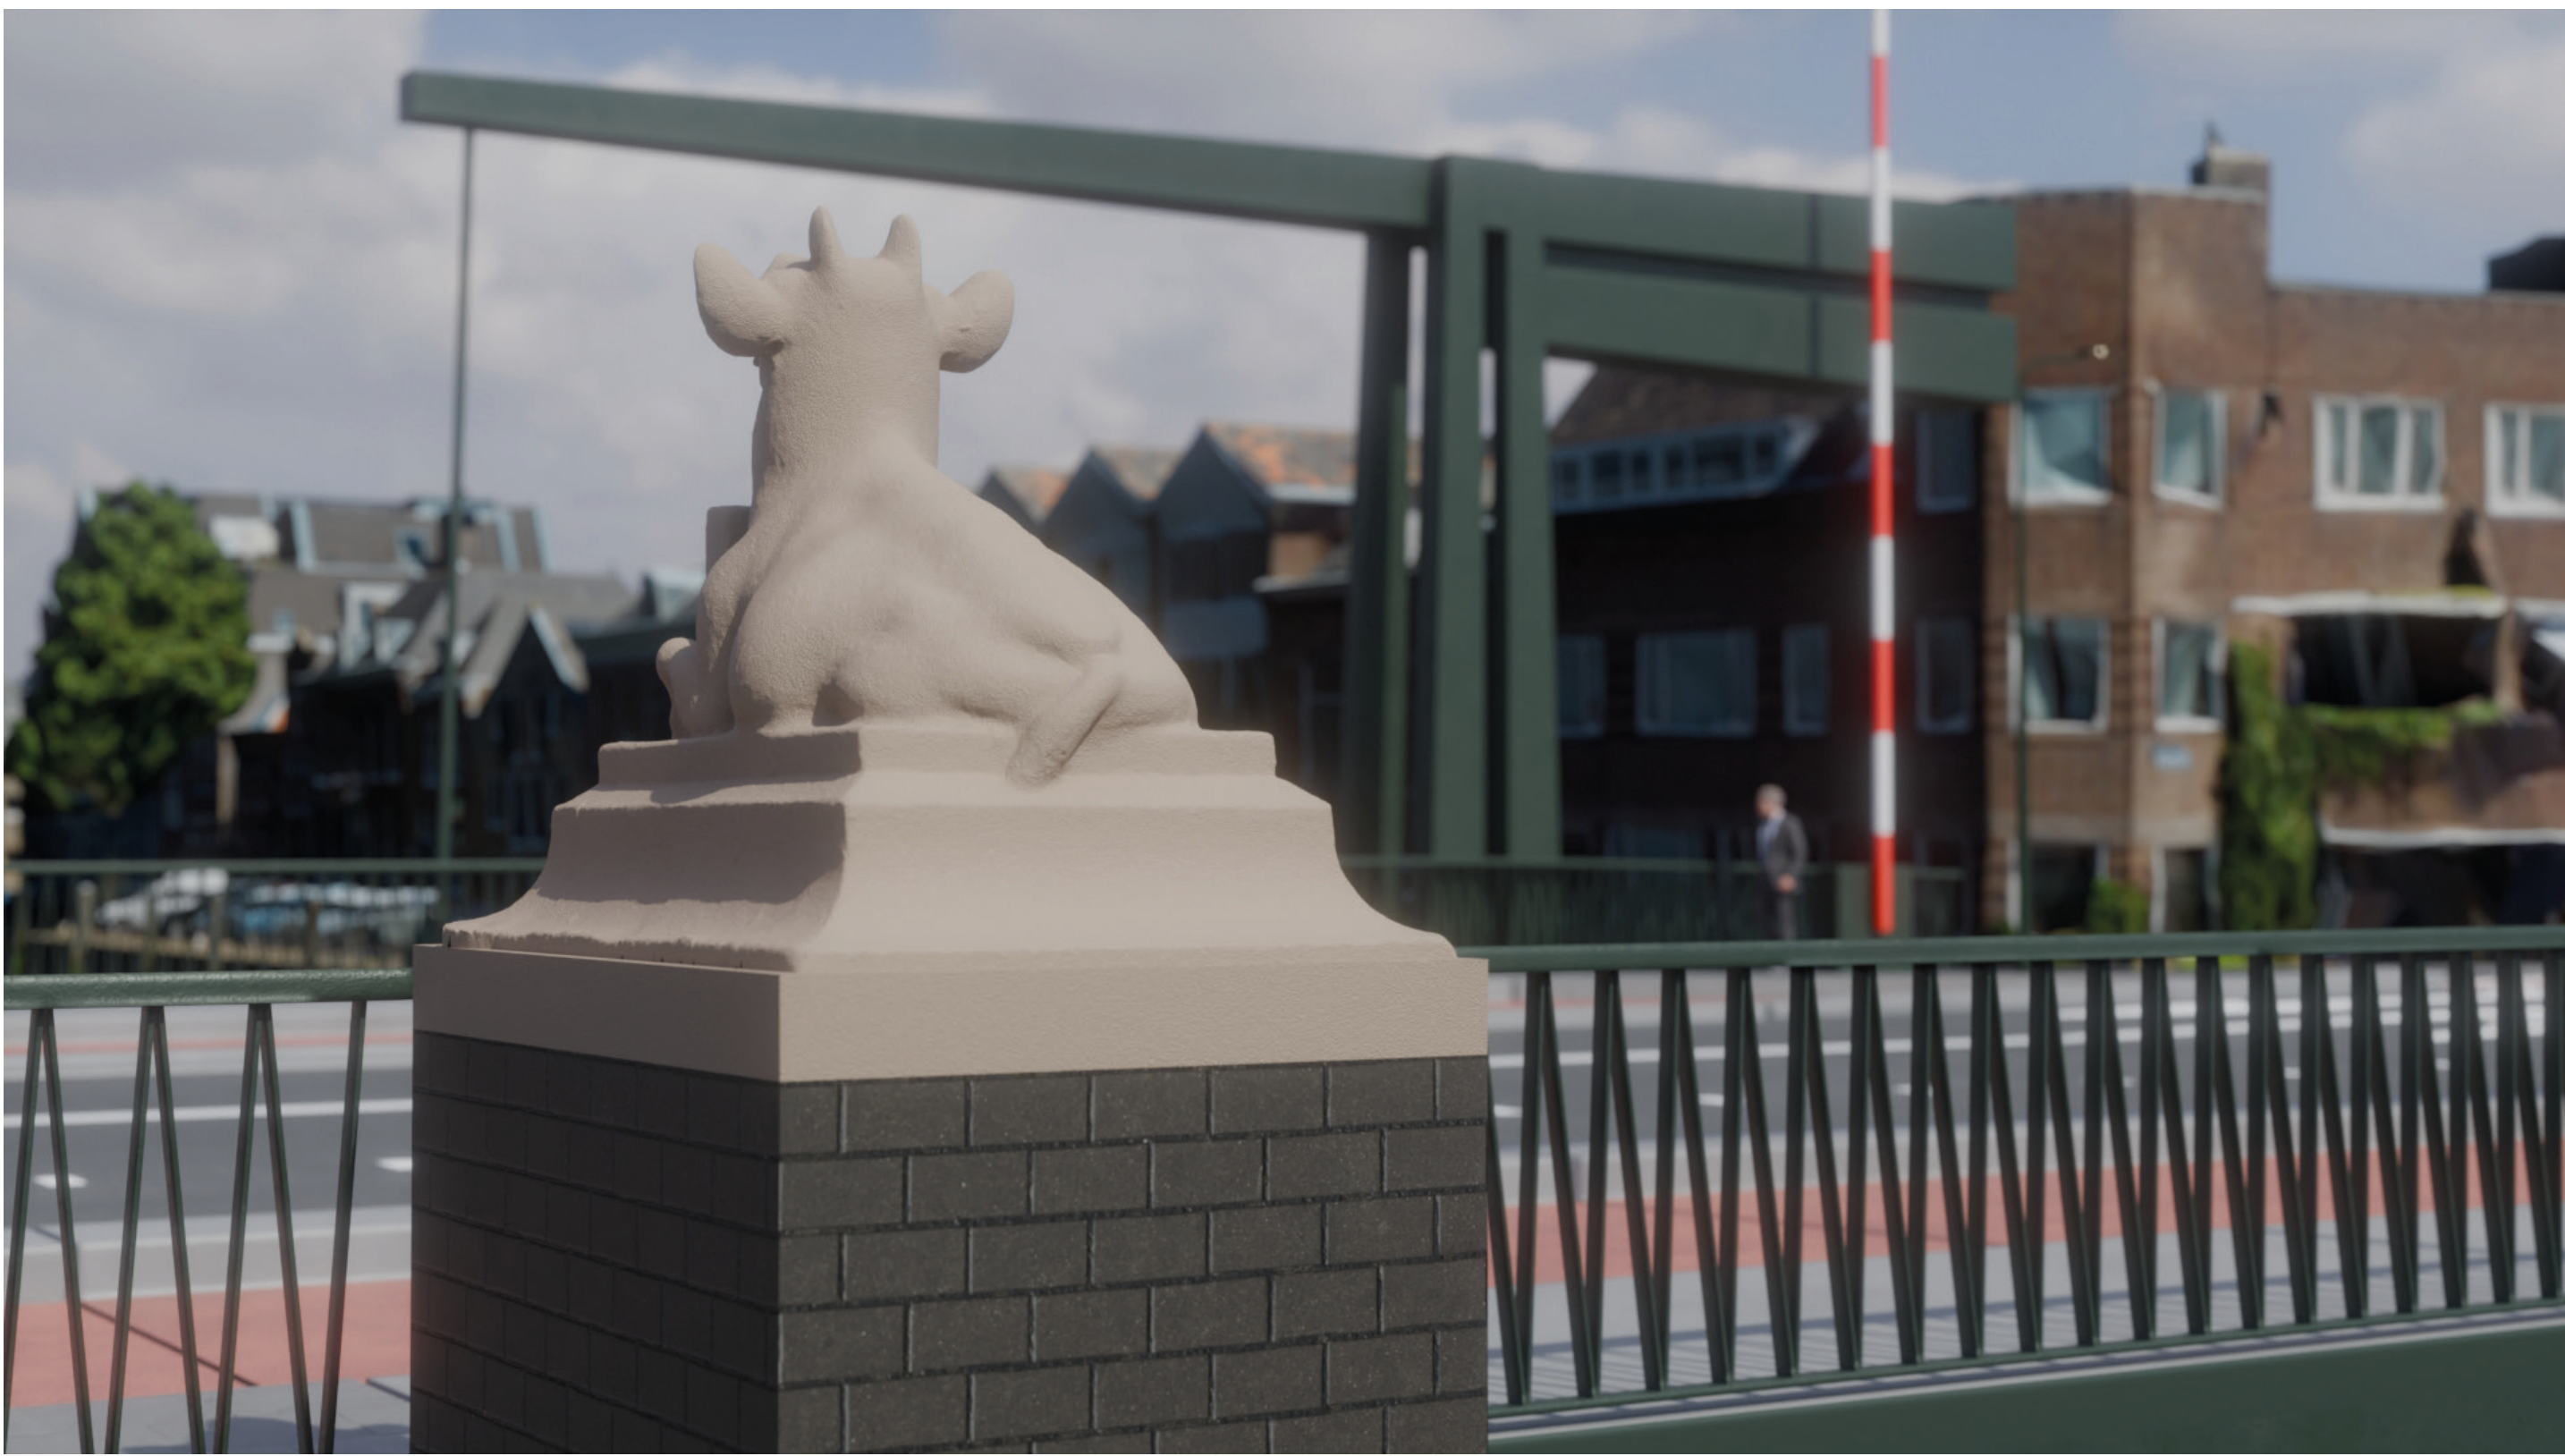

# Stem mee op jouw nieuwe Koepaardbrug! Ontwerp 'Monumentaal slank'

## Toelichting

Met dit ontwerp stellen we een bescheiden slanke brug voor die past bij de nabij gelegen bruggen maar met een eigen karakter.

In dit ontwerp krijgen zowel de hameitoren als het contragewicht een fijnere onderverdeling en laten we delen open. De kleur van de brug is diepgroen, net als de Coppelbrug.

Het hekwerk is gebaseerd op het oorspronkelijk ontwerp van de Koepaardbrug. Het ronde brugwachtershuis staat tussen de Havenspoorbrug en nieuwe brug in het water.