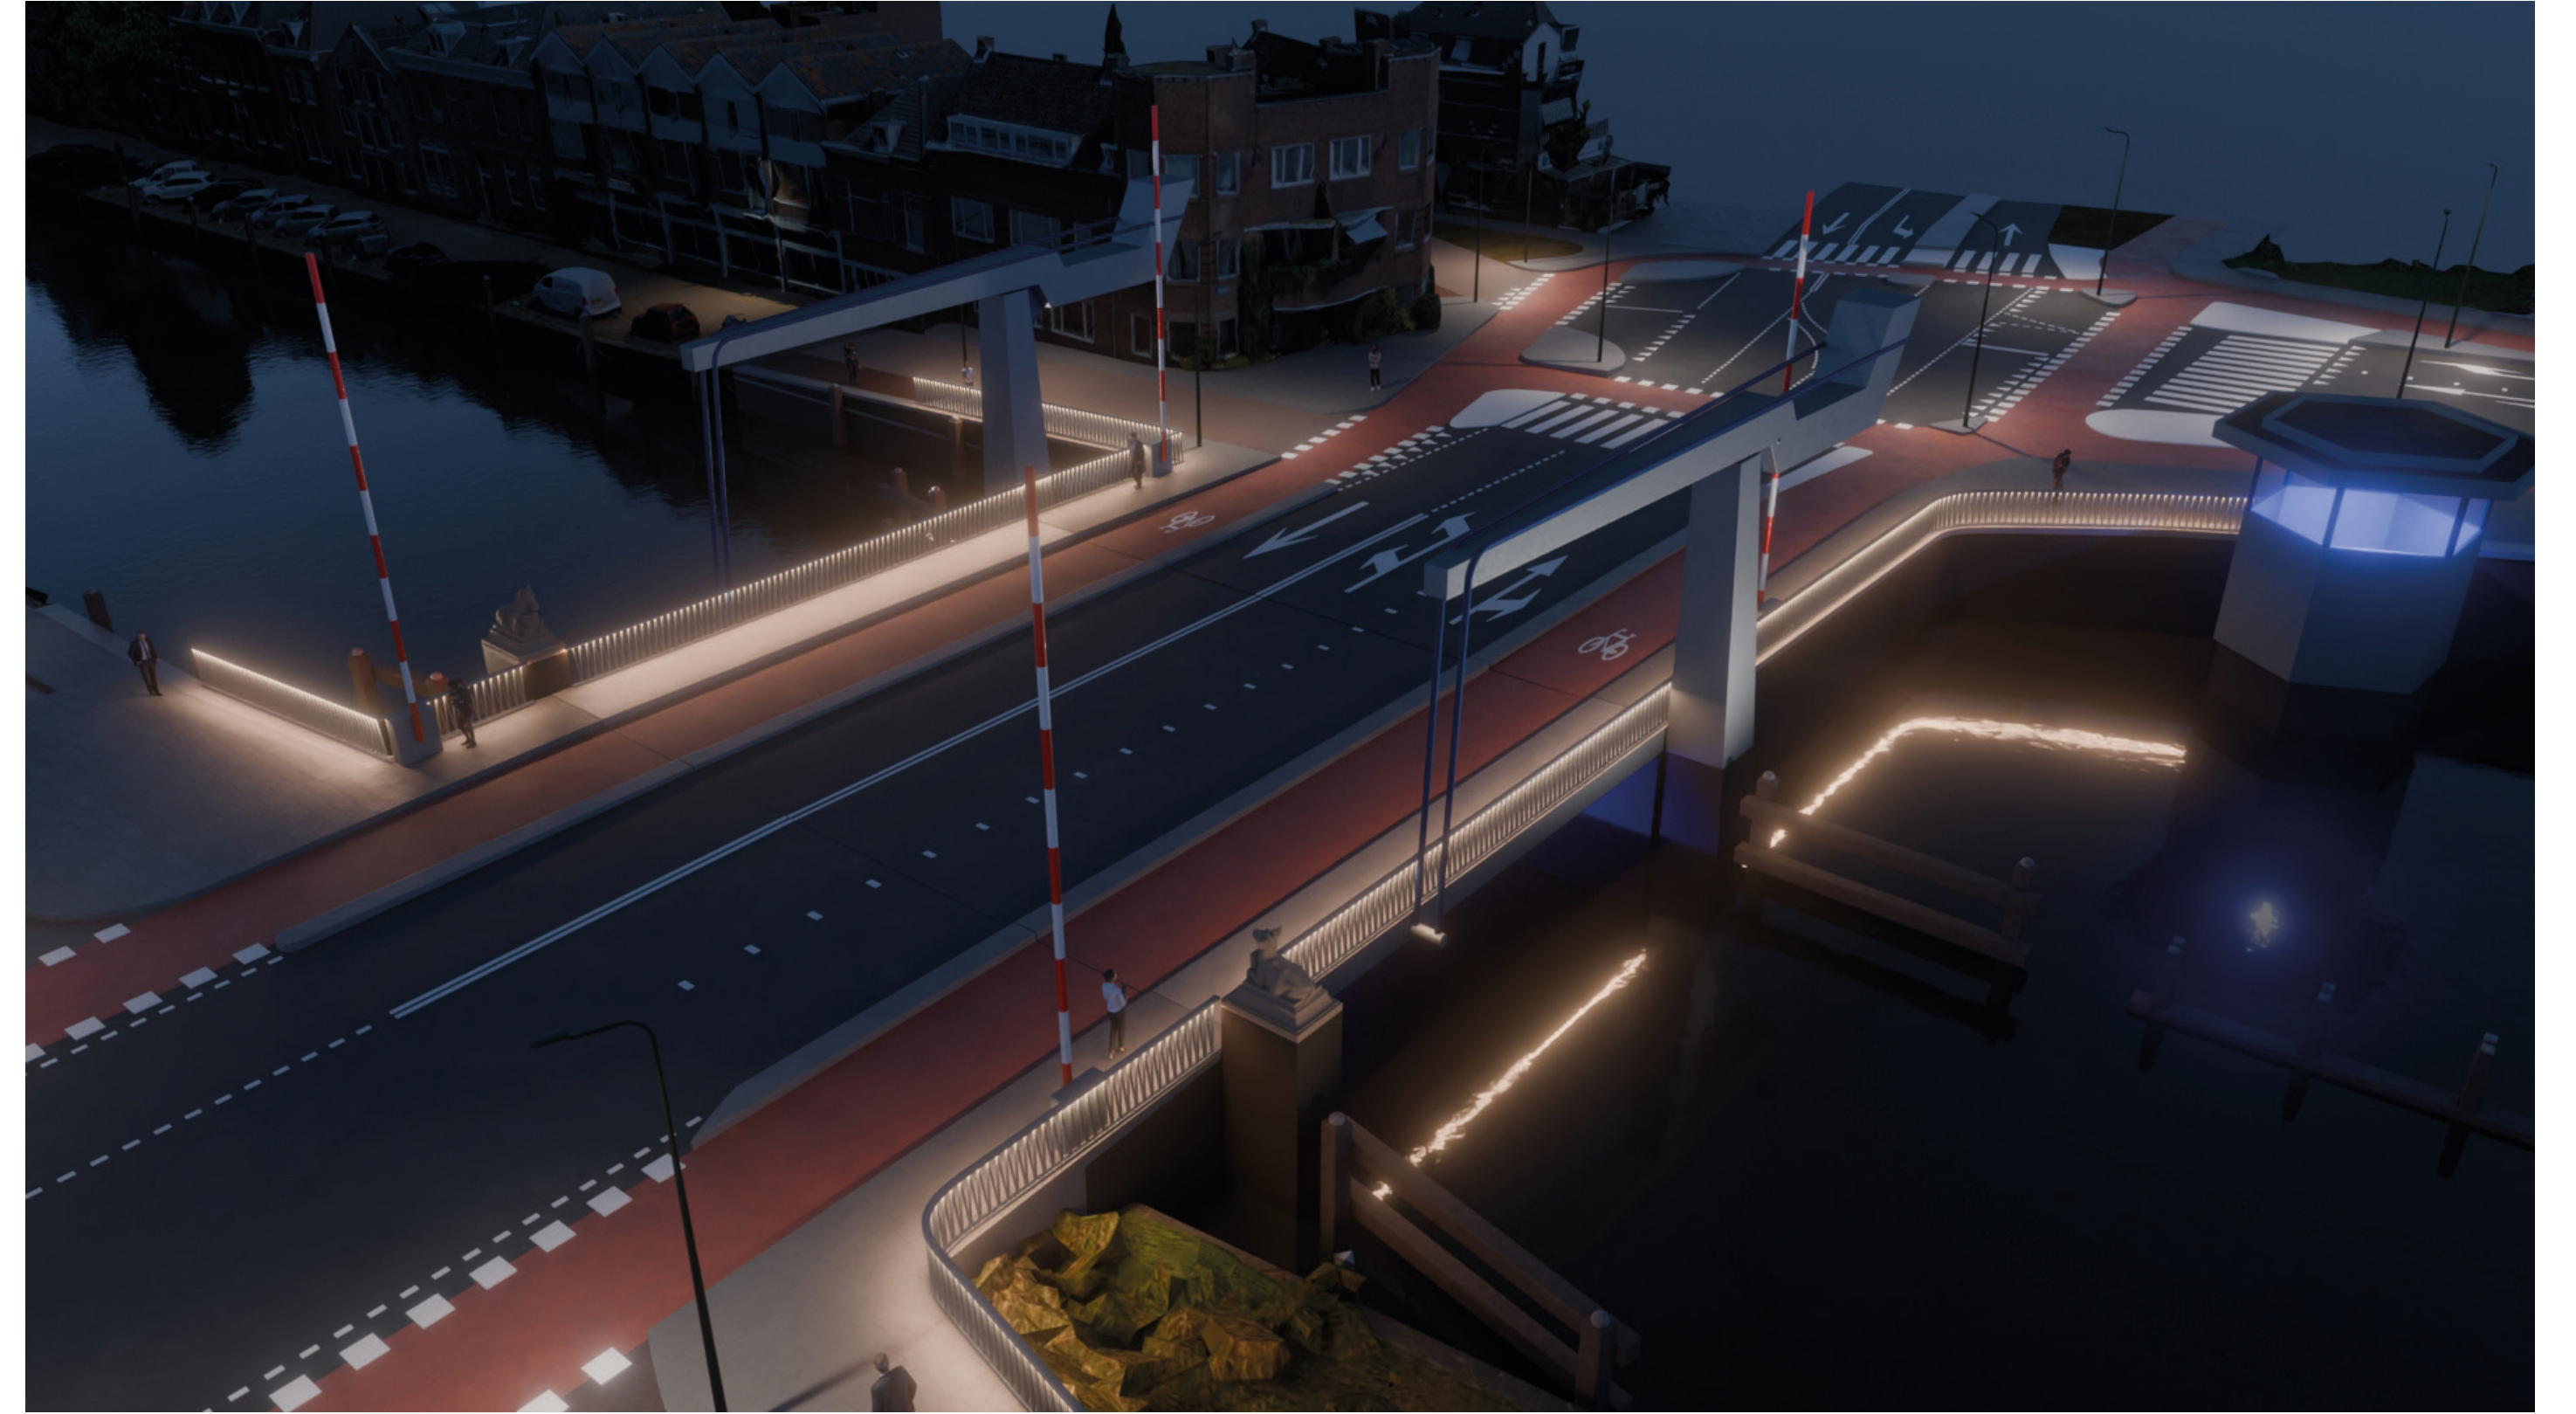

Stem mee op jouw nieuwe Koepaardbrug! Ontwerp 'Zilverlicht'

Toelichting

Het ontwerp van de nieuwe brug legt de verbinding tussen het verleden, het heden en de toekomst van de haven. De beelden Koe en Paard komen terug op hun vertrouwde plek.

De masten op de bestaande brug zijn de inspiratiebron voor de vormgeving van het bewegingswerk, zo wordt een visuele referentie gemaakt naar een herkenbaar en gewaardeerd element in de nieuwe stalen brug.

Het nieuwe aanzicht wordt in samenhang versterkt door gebruik van dezelfde zilvergrijze kleur als de bestaande masten aangevuld met helder blauw om details te accentueren.

Met de verdere onderdelen wordt teruggegrepen naar het oorspronkelijk ontwerp: De indeling van het hekwerk en de zeskantige vorm van het brugwachtershuis.